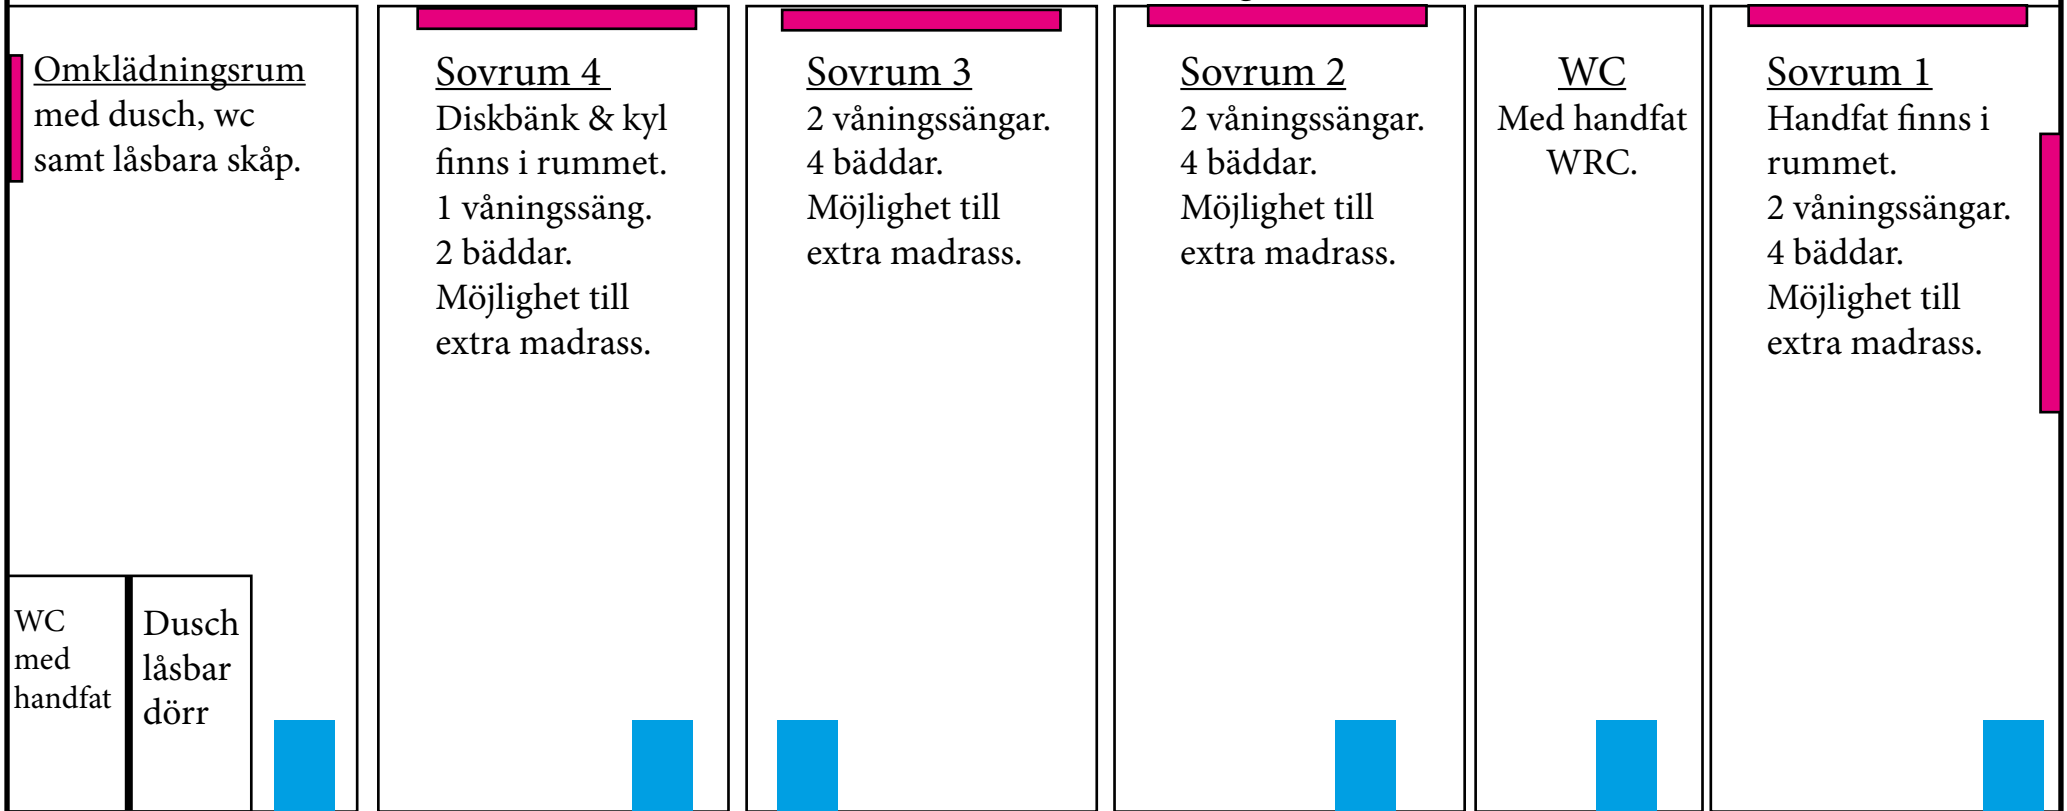

Översikt Veterinärkliniken Kontorslängan - boende

Korridor utrustad med mellandörr, pulversläckare, brandfilt etc. Lysande nödutgångsskylt vid entrédörren. I vardera rum är fönstret den snabbaste utrymningsvägen.

Städförråd
Vask
samt
städmaterial

Färgkoder förklaring:
 Samtliga dörrar visualiseras med blå färg.
 Samtliga fönster visualiseras med rosa färg.

**Journummer om något inte fungerat:
Simon: 0704-865585.**