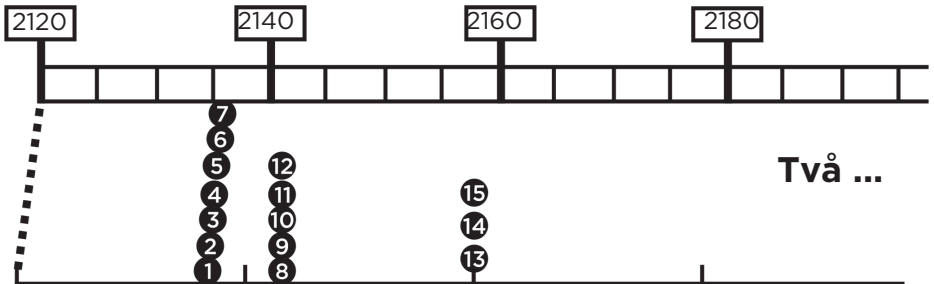

VOLTSTART

Så här voltar man inför start:

Saxat ut tävlingsreglementet