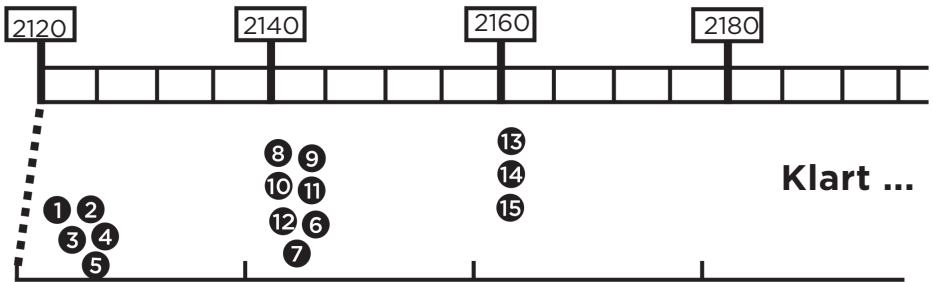

VOLTSTART

Så här voltar man inför start:

Saxat ut tävlingsreglementet