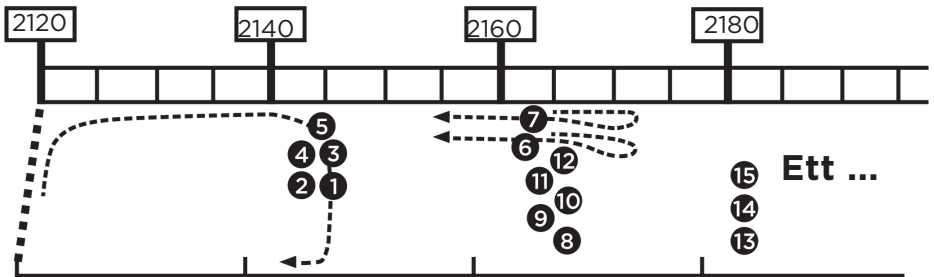

VOLTSTART

Så här voltar man inför start:

Saxat ut tävlingsreglementet