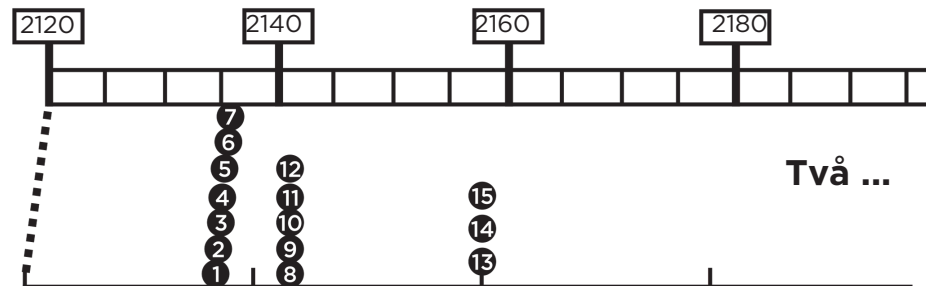

VOLTSTART

Så här voltar man inför start:

Saxat ut tävlingsreglementet